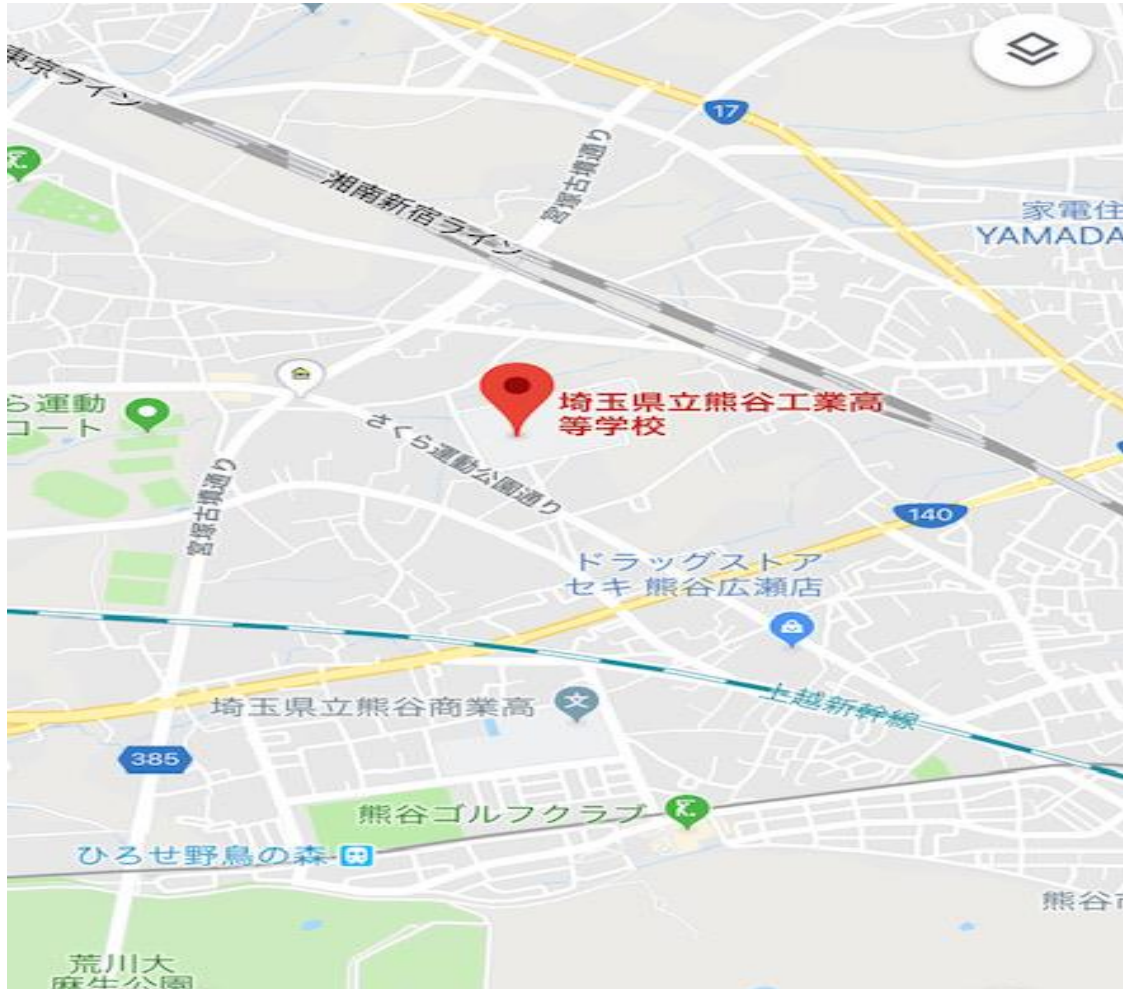

# 練習会場案内

熊谷工業高校

〒360-0832

埼玉県熊谷市小島 820 番地

Tel:048-523-3354

熊谷文化スポーツ公園(くまがやドーム)

〒360-0004

埼玉県熊谷市上川上 300